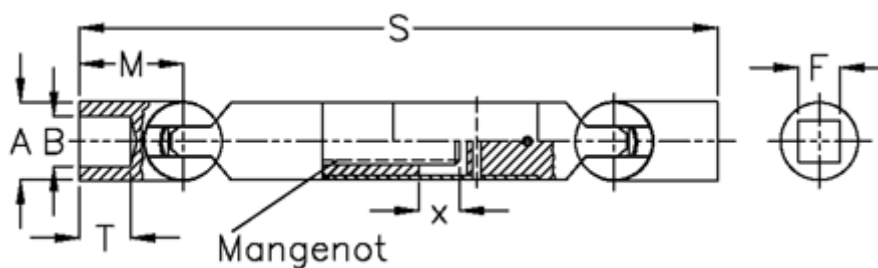

Varenummer: 078501041
Beskrivelse: Kugleled med udtræk 0.850.104.001
s=350 x=55 firkant 25

Mål

A	= 50
F	= 25
M	= 62.5
Mangenot	= 6x28x32
MD max. Nm	= 290
s	= 350
T	= 30
x	= 55